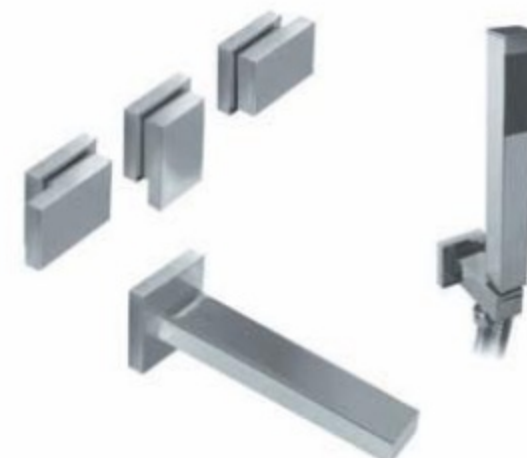

34010
DUCHA 3 VIAS C/DUCHADOR