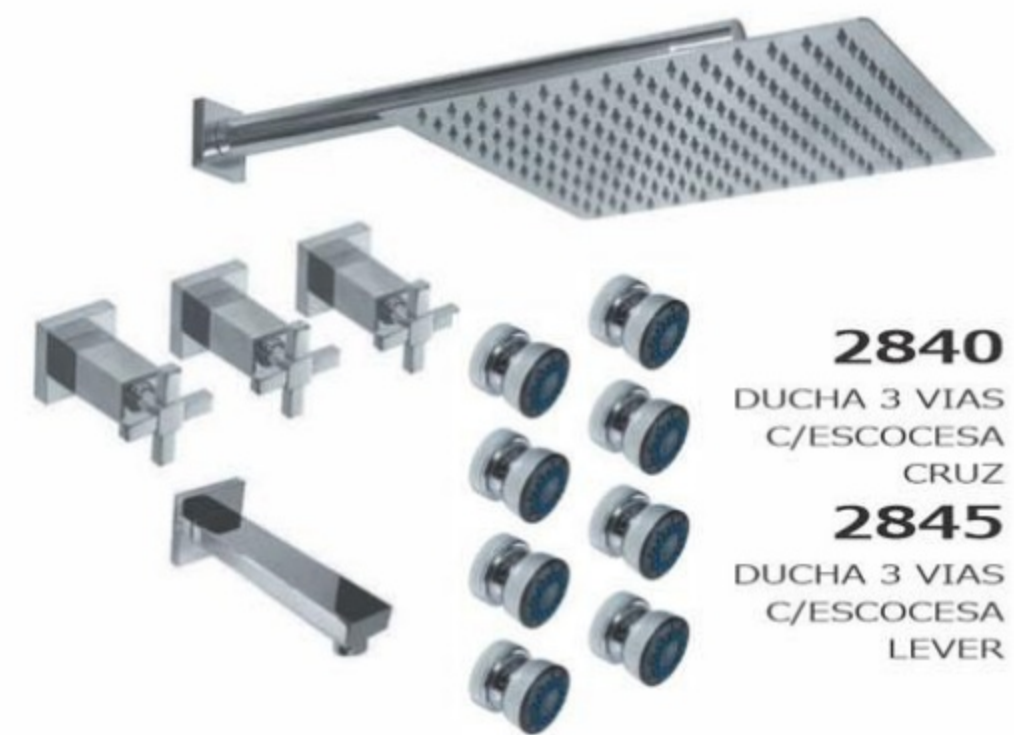

2863
DUCHA
C/DUCHADOR
CRUZ

2853
DUCHA
C/DUCHADOR
LEVER

2805
DUCHA 3 VIAS
C/DUCHADOR
CRUZ

2810
DUCHA 3 VIAS
C/DUCHADOR
LEVER

2857
DUCHA
C/ESCOCESA
CRUZ

2867
DUCHA
C/ESCOCESA
LEVER

2803
DUCHA
C/TRANSFERENCIA
CRUZ

2808
DUCHA
C/TRANSFERENCIA
LEVER

2840
DUCHA 3 VIAS
C/ESCOCESA
CRUZ

2845
DUCHA 3 VIAS
C/ESCOCESA
LEVER

2846
DUCHA 3 VIAS
C/DUCHADOR Y
ESCOCESA
CRUZ

2847
DUCHA 3 VIAS
C/DUCHADOR Y
ESCOCESA
LEVER

ADAPTADOR
DUCHA DE TECHO
(INCLUIDO)