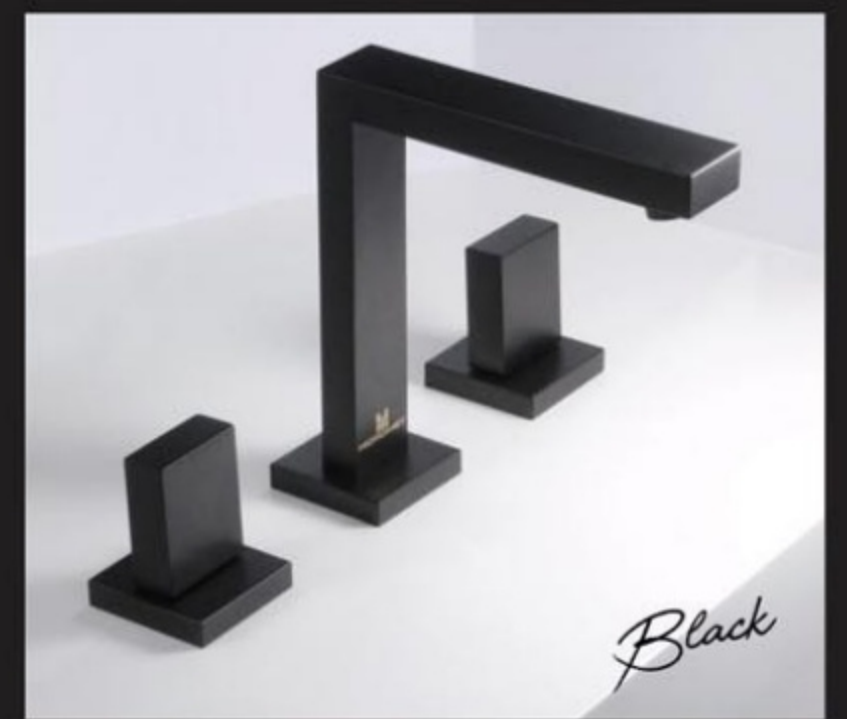

34010
DUCHA 3 VIAS C/DUCHADOR

34009
DUCHA

34067
DUCHA C/ESCOCESA

34040
DUCHA 3 VIAS C/ESCOCESA

CROMO  BLACK  WHITE 

Block UP

Cromo

Black