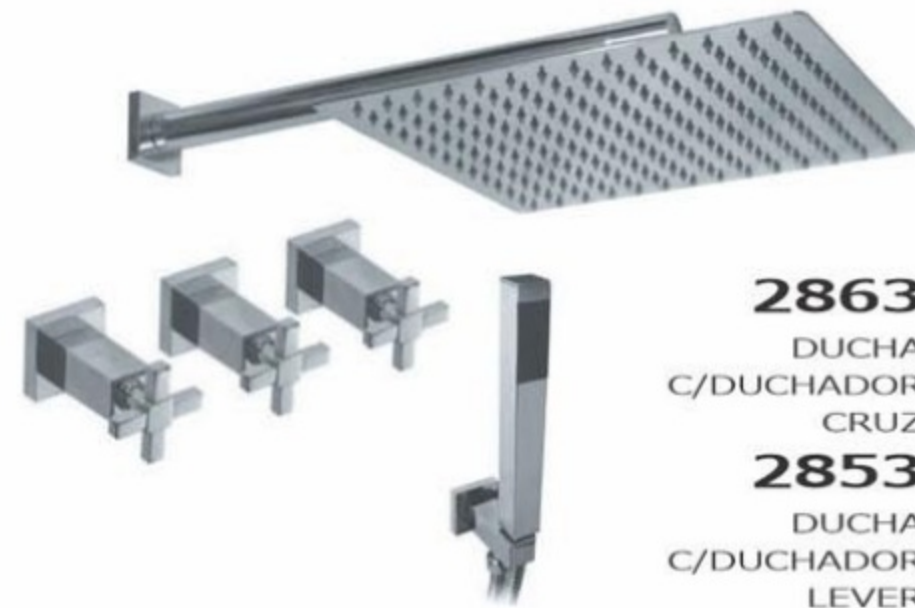

ADAPTADOR
DUCHA DE TECHO
(INCLUIDO)

CROMO  BLACK  WHITE 

GEOMETRY

2801
LAVATORIO
CRUZ
2806
LAVATORIO
LEVER

2802
BIDET
CRUZ
2807
BIDET
LEVER

2880
LAVATORIO
DE PARED
CRUZ
2890
LAVATORIO
DE PARED
LEVER

CROMO  **BLACK** 

2863
DUCHA
C/DUCHADOR
CRUZ

2853
DUCHA
C/DUCHADOR
LEVER

2805
DUCHA 3 VIAS
C/DUCHADOR
CRUZ

2810
DUCHA 3 VIAS
C/DUCHADOR
LEVER

2857
DUCHA
C/ESCOCESA
CRUZ

2867
DUCHA
C/ESCOCESA
LEVER

2803
DUCHA
C/TRANSFERENCIA
CRUZ

2808
DUCHA
C/TRANSFERENCIA
LEVER

2840
DUCHA 3 VIAS
C/ESCOCESA
CRUZ

2845
DUCHA 3 VIAS
C/ESCOCESA
LEVER

2846
DUCHA 3 VIAS
C/DUCHADOR Y
ESCOCESA
CRUZ

2847
DUCHA 3 VIAS
C/DUCHADOR Y
ESCOCESA
LEVER

ADAPTADOR
DUCHA DE TECHO
(INCLUIDO)