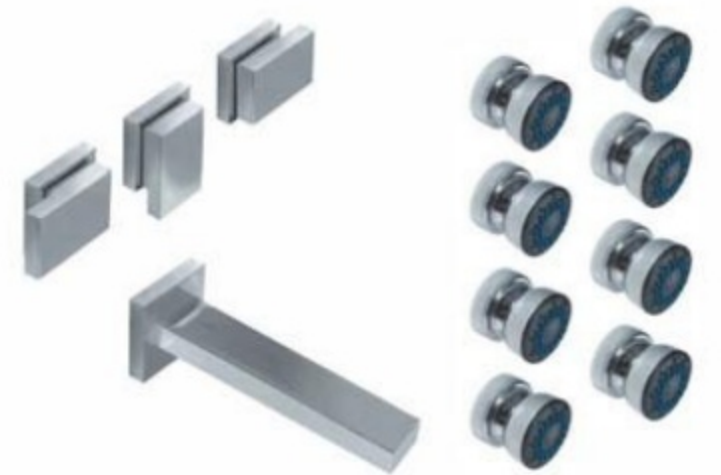

34010
DUCHA 3 VIAS C/DUCHADOR

34009
DUCHA

34067
DUCHA C/ESCOCESA

34040
DUCHA 3 VIAS C/ESCOCESA

CROMO  BLACK  WHITE 

Block UP

Cromo

Black