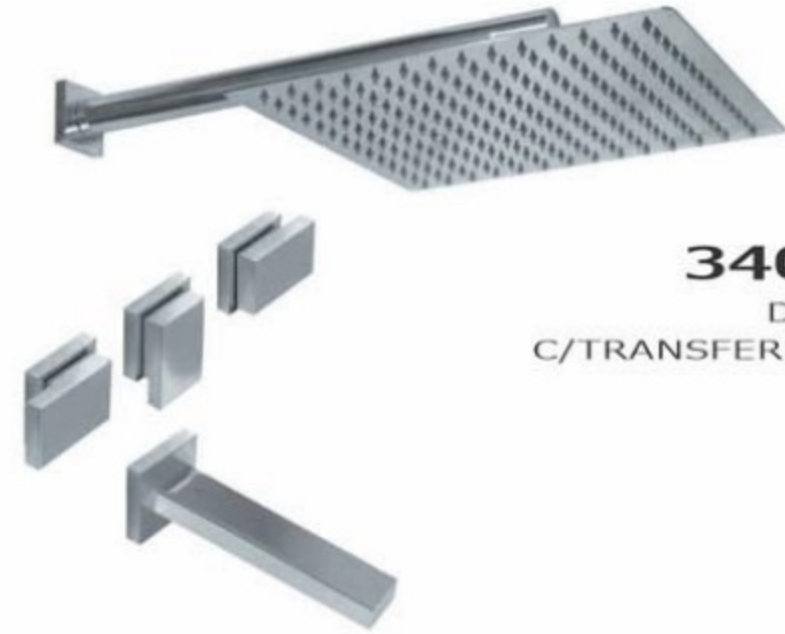

LAMA DE PARED CON MOVIMIENTO

1913

34006
LAVATORIO

34007
BIDET

34090
LAVATORIO
DE PARED

ADAPTADOR
DUCHA DE TECHO
(INCLUIDO)

34008
DUCHA
C/TRANSFERENCIA

34053
DUCHA
C/DUCHADOR