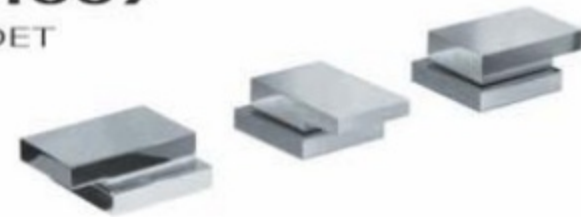

34007
BIDET